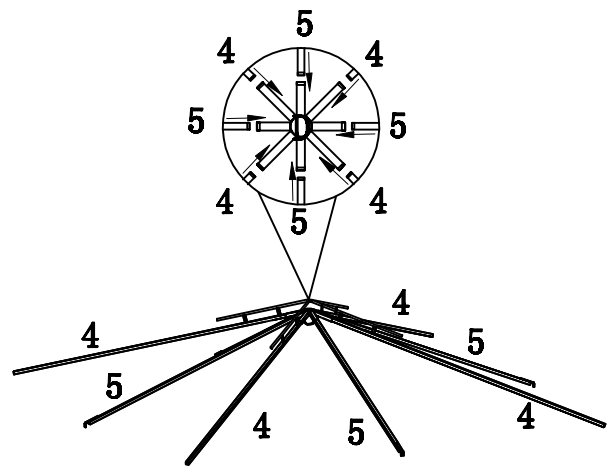

3*3M Florence Gazebo

PARTS LIST

Part#	Image	Qty
1		4
2		4
3		4
4		4
5		4
A		4
B		4
C		4
D		1
G		48

Part#	Image	Qty
H		40
H1		8
H2		24
H3		8
I		1
J		8
K		1
M1		4
M2		1
M3		4
M4		1

1. 2.
3. 4.

5.

6.

7.